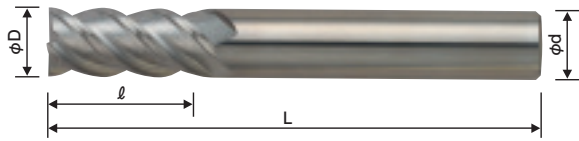

ミニジャンボ クリスタルジャンボ4枚刃

Crystal JUMBO 4 Flute

ZM445-4S

ミニジャンボ クリスタルジャンボ4枚刃ロング刃

Crystal JUMBO 4 Flute Long

ZM445-4L

| 型番 | 外径 | 刃長 | 全長 | 軸径 | 定価 (円) |
|----------|------|----|-----|----|-----------|
| ZM445-4S | φD | ℓ | L | φd | |
| 030 | 3.0 | 8 | 45 | 6 | 6,800 |
| 035 | 3.5 | 8 | 45 | 6 | 7,100 |
| 040 | 4.0 | 11 | 45 | 6 | 7,100 |
| 045 | 4.5 | 11 | 45 | 6 | 8,000 |
| 050 | 5.0 | 13 | 50 | 6 | 8,000 |
| 055 | 5.5 | 13 | 50 | 6 | 8,300 |
| 060 | 6.0 | 13 | 50 | 6 | 8,300 |
| 065 | 6.5 | 19 | 60 | 8 | 10,800 |
| 070 | 7.0 | 19 | 60 | 8 | 11,400 |
| 075 | 7.5 | 19 | 60 | 8 | 11,700 |
| 080 | 8.0 | 19 | 60 | 8 | 11,700 |
| 085 | 8.5 | 22 | 70 | 10 | 14,600 |
| 090 | 9.0 | 22 | 70 | 10 | 14,600 |
| 095 | 9.5 | 22 | 70 | 10 | 14,600 |
| 100 | 10.0 | 22 | 70 | 10 | 14,600 |
| 105 | 10.5 | 26 | 75 | 12 | 22,400 |
| 110 | 11.0 | 26 | 75 | 12 | 22,400 |
| 115 | 11.5 | 26 | 75 | 12 | 22,400 |
| 120 | 12.0 | 26 | 75 | 12 | 22,400 |
| 130 | 13.0 | 30 | 85 | 16 | 25,500 |
| 140 | 14.0 | 30 | 85 | 16 | 33,500 |
| 150 | 15.0 | 35 | 90 | 16 | 36,400 |
| 160 | 16.0 | 35 | 90 | 16 | 38,500 |
| 170 | 17.0 | 40 | 100 | 20 | 60,200 |
| 180 | 18.0 | 40 | 100 | 20 | 60,200 |
| 190 | 19.0 | 45 | 110 | 20 | 64,100 |
| 200 | 20.0 | 45 | 110 | 20 | 64,100 |