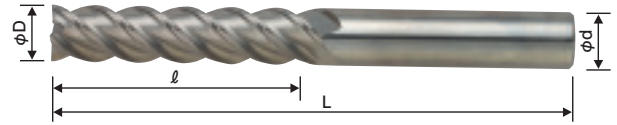

ミニジャンボ クリスタルジャンボ4枚刃

Crystal JUMBO 4 Flute

ZM445-4S

ミニジャンボ クリスタルジャンボ4枚刃ロング刃

Crystal JUMBO 4 Flute Long

ZM445-4L

| 型番 | 外径 | 刃長 | 全長 | 軸径 | 定価 (円) |
|----------|------|----|-----|----|-----------|
| ZM445-4S | φD | ℓ | L | φd | |
| 030 | 3.0 | 8 | 45 | 6 | 6,800 |
| 035 | 3.5 | 8 | 45 | 6 | 7,100 |
| 040 | 4.0 | 11 | 45 | 6 | 7,100 |
| 045 | 4.5 | 11 | 45 | 6 | 8,000 |
| 050 | 5.0 | 13 | 50 | 6 | 8,000 |
| 055 | 5.5 | 13 | 50 | 6 | 8,300 |
| 060 | 6.0 | 13 | 50 | 6 | 8,300 |
| 065 | 6.5 | 19 | 60 | 8 | 10,800 |
| 070 | 7.0 | 19 | 60 | 8 | 11,400 |
| 075 | 7.5 | 19 | 60 | 8 | 11,700 |
| 080 | 8.0 | 19 | 60 | 8 | 11,700 |
| 085 | 8.5 | 22 | 70 | 10 | 14,600 |
| 090 | 9.0 | 22 | 70 | 10 | 14,600 |
| 095 | 9.5 | 22 | 70 | 10 | 14,600 |
| 100 | 10.0 | 22 | 70 | 10 | 14,600 |
| 105 | 10.5 | 26 | 75 | 12 | 22,400 |
| 110 | 11.0 | 26 | 75 | 12 | 22,400 |
| 115 | 11.5 | 26 | 75 | 12 | 22,400 |
| 120 | 12.0 | 26 | 75 | 12 | 22,400 |
| 130 | 13.0 | 30 | 85 | 16 | 25,500 |
| 140 | 14.0 | 30 | 85 | 16 | 33,500 |
| 150 | 15.0 | 35 | 90 | 16 | 36,400 |
| 160 | 16.0 | 35 | 90 | 16 | 38,500 |
| 170 | 17.0 | 40 | 100 | 20 | 60,200 |
| 180 | 18.0 | 40 | 100 | 20 | 60,200 |
| 190 | 19.0 | 45 | 110 | 20 | 64,100 |
| 200 | 20.0 | 45 | 110 | 20 | 64,100 |