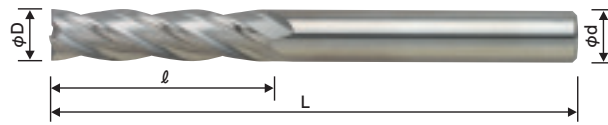

ミニジャンボ エンドミル4枚刃ロング刃

4 Flute Long Endmill

ZM430-4L

型番	外径	刃長	全長	軸径	定価 (円)
ZM430-4L	φD	ℓ	L	φd	
03015	3.0	15	60	6	10,800
03020	3.0	20	60	6	12,900
03030	3.0	30	80	6	15,000
03515	3.5	15	60	6	14,200
03530	3.5	30	80	6	16,600
04020	4.0	20	60	6	12,800
04030	4.0	30	80	6	15,100
04520	4.5	20	60	6	12,400
04530	4.5	30	80	6	16,100
05030	5.0	30	80	6	14,600
05040	5.0	40	90	6	21,100
05050	5.0	50	100	6	26,300
05530	5.5	30	80	6	16,100
05540	5.5	40	90	6	23,300
05550	5.5	50	100	6	28,900
06030	6.0	30	80	6	14,600
06040	6.0	40	90	6	21,100
06050	6.0	50	100	6	26,300
06530	6.5	30	80	8	20,300
06540	6.5	40	90	8	27,300
06550	6.5	50	110	8	34,200
07030	7.0	30	80	8	18,500
07040	7.0	40	90	8	24,700
07050	7.0	50	110	8	31,100
07540	7.5	40	90	8	27,300
07550	7.5	50	110	8	34,200
08030	8.0	30	80	8	18,500
08040	8.0	40	90	8	24,800
08050	8.0	50	110	8	31,100
08060	8.0	60	120	8	39,000
08540	8.5	40	100	10	35,100
08550	8.5	50	110	10	41,500
09030	9.0	30	80	10	27,300
09040	9.0	40	100	10	31,900
09050	9.0	50	110	10	37,700
09060	9.0	60	120	10	46,300
09540	9.5	40	100	10	35,100
09550	9.5	50	110	10	41,400
10030	10.0	30	80	10	27,300
10040	10.0	40	100	10	31,900